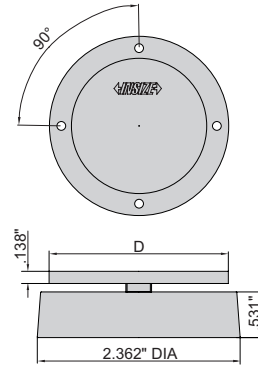

MAGNETIC BACK

front

back

7331-M2

Part No.	D	For digital/dial indicators	Page
7331-M1	2.087" DIA	2103	xx
		2104	xx
		2108	xx
		2109	xx
		2112	xx
		2113	xx
		2115	xx
		2116	xx
7331-M2	2.126" DIA	2318	xx
		2307	xx
		2326-2	xx